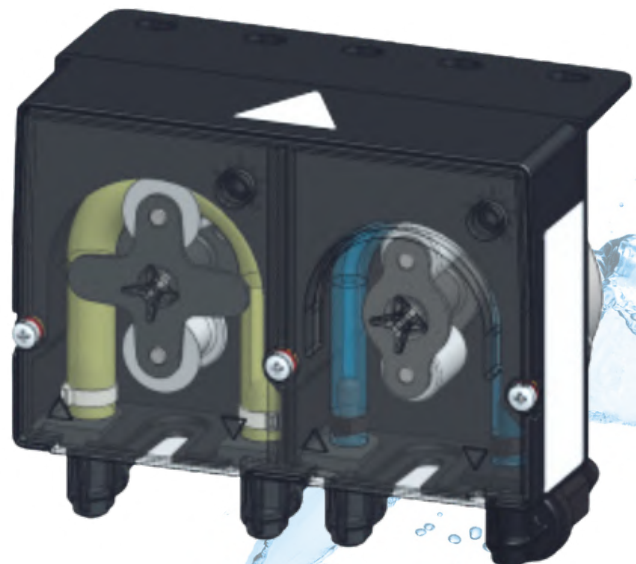

GOSTINSKI STROJI

POMIVALNI STROJI

TEHNIČNE LASNOSTI POMIVALNIH STROJEV

KRUPPS

UNIKO ZASLON NA DOTIK

- 20 prednastavljenih ciklov
- Pametni štart gumb
- Enostavne ikone
- Napreden samodiagnostični sistem
- Nadzor napredka cikla
- Zaslon na dotik deluje tudi z rokavicami in v prisotnosti vode

DIGITALNI ZASLON

- Prikaz temperature ter izbranega programa
- Nastavljivi štirje programi pomivanja
- Samodejni cikel praznenja rezervoarja
- Pametni štart gumb

GOSTINSKI STROJI

POMIVALNI STROJI

UPORABNA VIŠINA NA MODELIH 500x500 mm

DVGW VENTIL

**Nepovratni ventil
kot standardna oprema
za večjo varnost**

3FS – TROJNI FILTRIRNI SISTEM

GOSTINSKI STROJI

POMIVALNI STROJI

PRIVARJENI INJEKTOR ZA DETERGENT

STANDARDNA OPREMA

DOZATOR ZA DETERGENT TER SREDSTVO ZA SIJAJ

TEMPERATURNE SONDE

S SNEMLJIVIM TERMINALOM

ODVODNA CEV KOTLA

"PRITISNI ZA ŠTART"

Zagotavlja manjšo porabo in
prihranek električne energije

ODPIRANJE/ZAPIRANJE POKROVA

SISTEM VRAT

Daljša življenjska doba sistema
za odpiranje/zapiranje pokrova