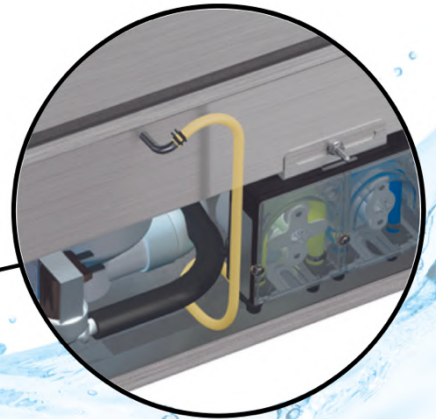

DVGW VENTIL

**Nepovratni ventil
kot standardna oprema
za večjo varnost**

3FS – TROJNI FILTRIRNI SISTEM

GOSTINSKI STROJI

POMIVALNI STROJI

PRIVARJENI INJEKTOR ZA DETERGENT

STANDARDNA OPREMA

DOZATOR ZA DETERGENT TER SREDSTVO ZA SIJAJ

TEMPERATURNE SONDE

S SNEMLJIVIM TERMINALOM

ODVODNA CEV KOTLA

"PRITISNI ZA ŠTART"

Zagotavlja manjšo porabo in
prihranek električne energije

ODPIRANJE/ZAPIRANJE POKROVA

SISTEM VRAT

Daljša življenjska doba sistema
za odpiranje/zapiranje pokrova