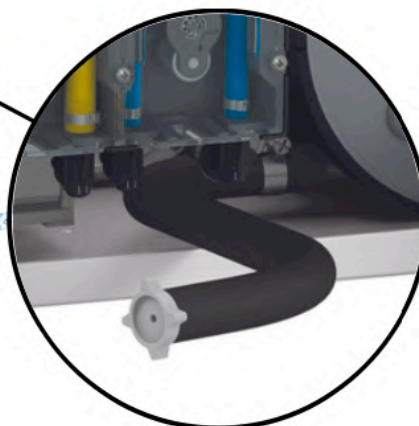

395mm

GOSTINSKI STROJI

GOSTINSKI STROJI

POMIVALNI STROJI

OKROGLA KOŠARA

**HIGENIČNO IZDELAN REZERVOAR
Z NAKLONOM ZA BOLJŠI ODTOK**

PREDNOSTI POMIVALNIH TER IZPIRALNIH ROK

- enostavno odstranjevanje - lahka struktura - enostavno čiščenje -

DVGW VENTIL

**Nepovratni ventil
kot standardna oprema
za večjo varnost**

3FS – TROJNI FILTRIRNI SISTEM

GOSTINSKI STROJI

POMIVALNI STROJI

PRIVARJENI INJEKTOR ZA DETERGENT

STANDARDNA OPREMA

DOZATOR ZA DETERGENT TER SREDSTVO ZA SIJAJ

TEMPERATURNE SONDE

S SNEMLJIVIM TERMINALOM

ODVODNA CEV KOTLA

"PRITISNI ZA ŠTART"

Zagotavlja manjšo porabo in
prihranek električne energije

ODPIRANJE/ZAPIRANJE POKROVA

SISTEM VRAT

Daljša življenjska doba sistema
za odpiranje/zapiranje pokrova