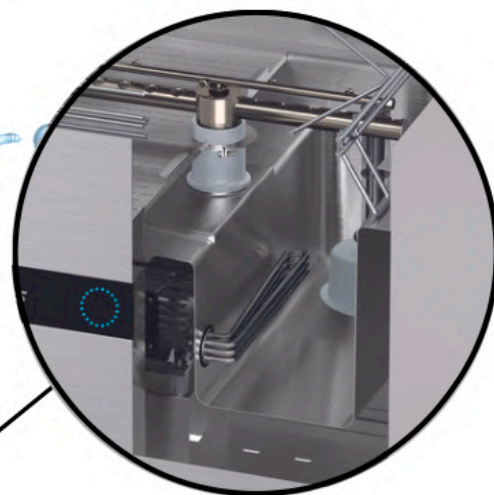

DVGW VENTIL

**Nepovratni ventil
kot standardna oprema
za večjo varnost**

3FS – TROJNI FILTRIRNI SISTEM

GOSTINSKI STROJI

POMIVALNI STROJI

PRIVARJENI INJEKTOR ZA DETERGENT

STANDARDNA OPREMA

DOZATOR ZA DETERGENT TER SREDSTVO ZA SIJAJ

TEMPERATURNE SONDE

S SNEMLJIVIM TERMINALOM

ODVODNA CEV KOTLA

"PRITISNI ZA ŠTART"

Zagotavlja manjšo porabo in
prihranek električne energije

ODPIRANJE/ZAPIRANJE POKROVA

SISTEM VRAT

Daljša življenjska doba sistema
za odpiranje/zapiranje pokrova

DVOJNO MIKROSTIKALO

Zagotavlja popolno varnost
končnemu uporabniku

GOSTINSKI STROJI

POMIVALNI STROJI

**HIGENIČNO TISKANO
ULIT REZERVOAR**

OFFICIAL TECHNICIAN
AND RETAILER

AMON BEŠIĆ

and the company